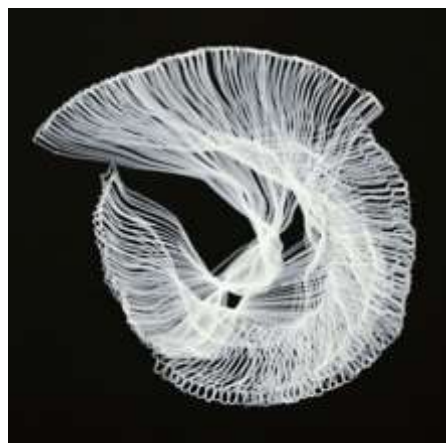

ZUŠ Ostrava - Zábřeh

Bobříková Sára, 8 let

Cholevová Veronika, 18 let

Kellnerová Taťána, 13 let

Dluhošová Amélie, 10 let

Porota:

Předseda poroty:

Mgr. Zdeněk Babinec
ZUŠ Z. Buriana, Kopřivnice