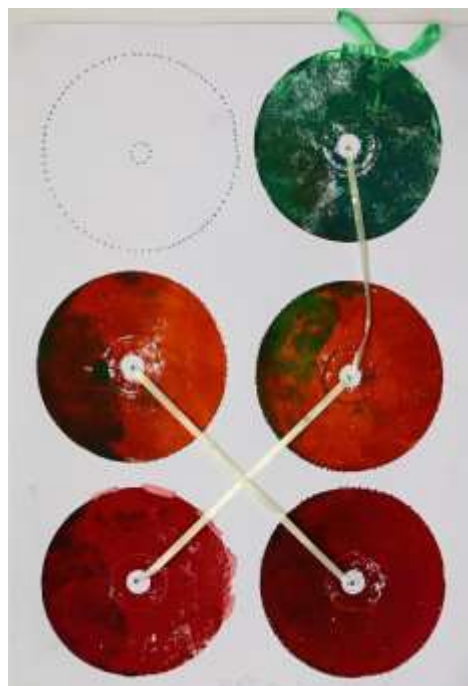

Pacultová Bára, 11 let